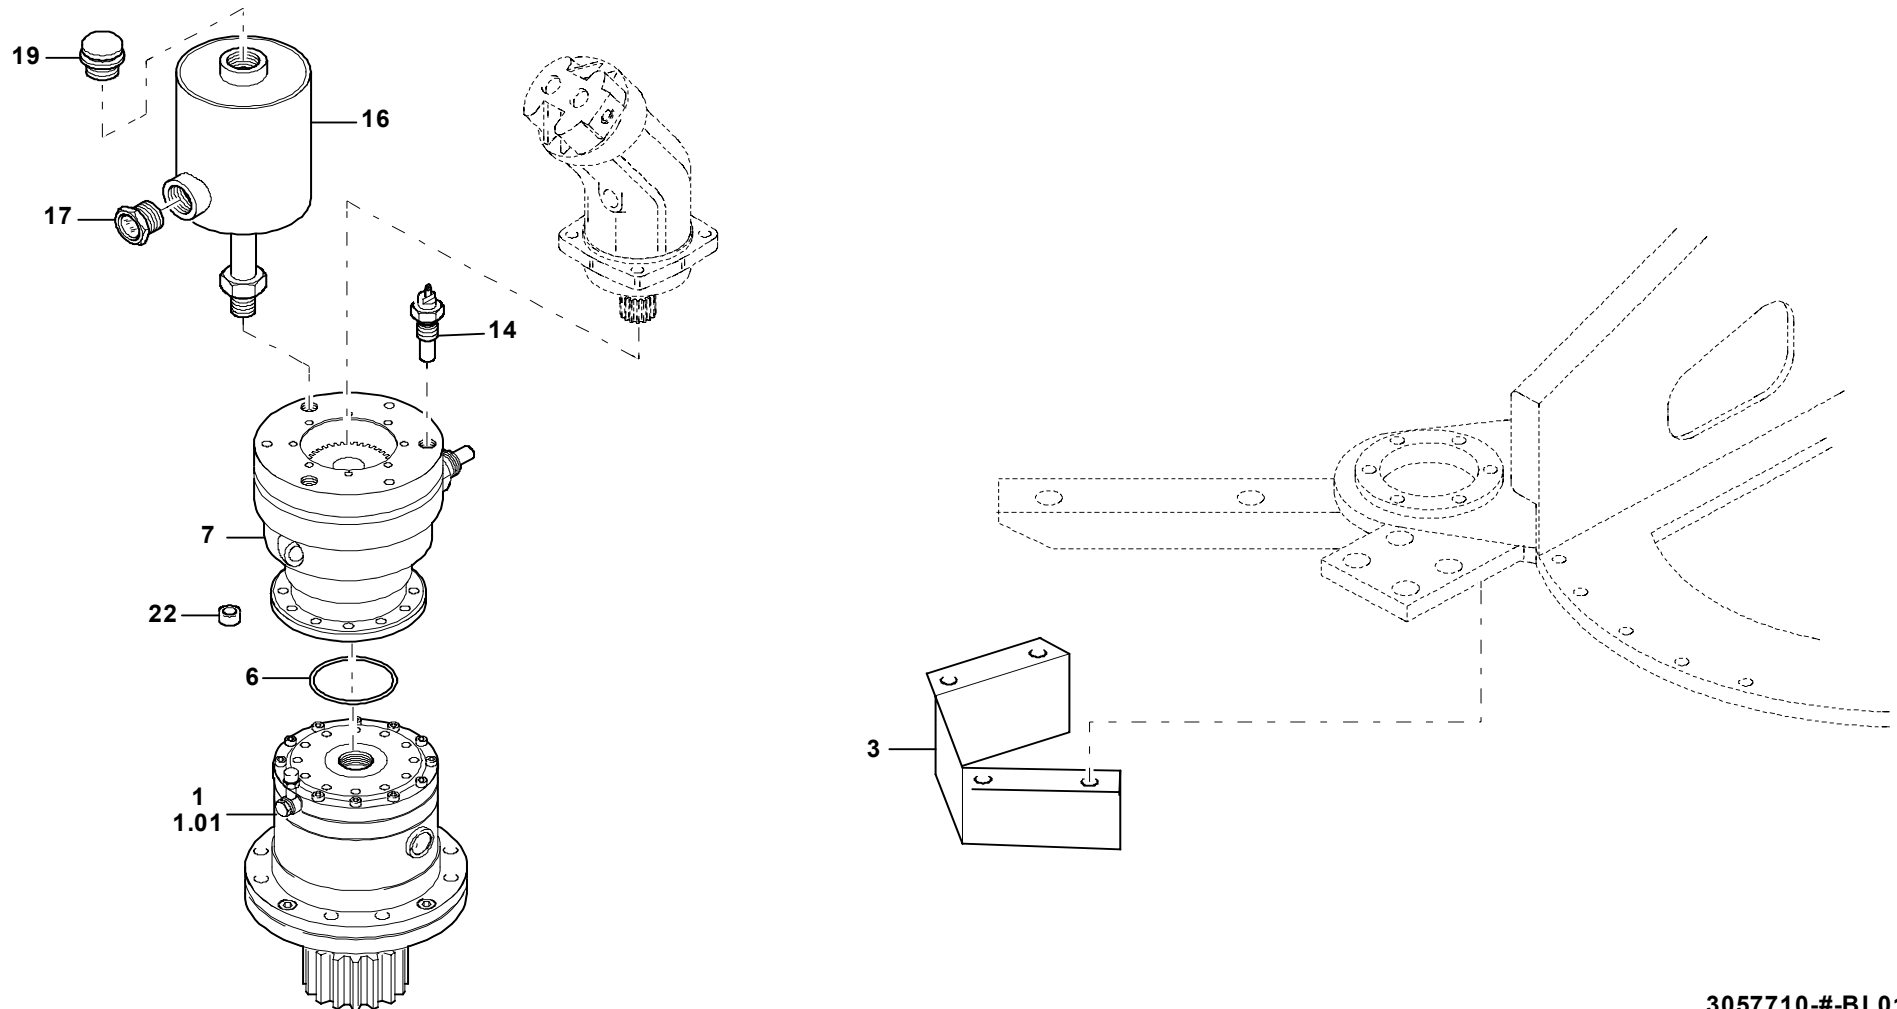

GROVEDREHWERK
SLEWING GEARBILDТАFEL
PICTORIAL DISPLAY**GMK 3050**
BE 759
G 786

09.02

3057710-ETL #

1/1

**3057710-#-BL01**
0902-3050